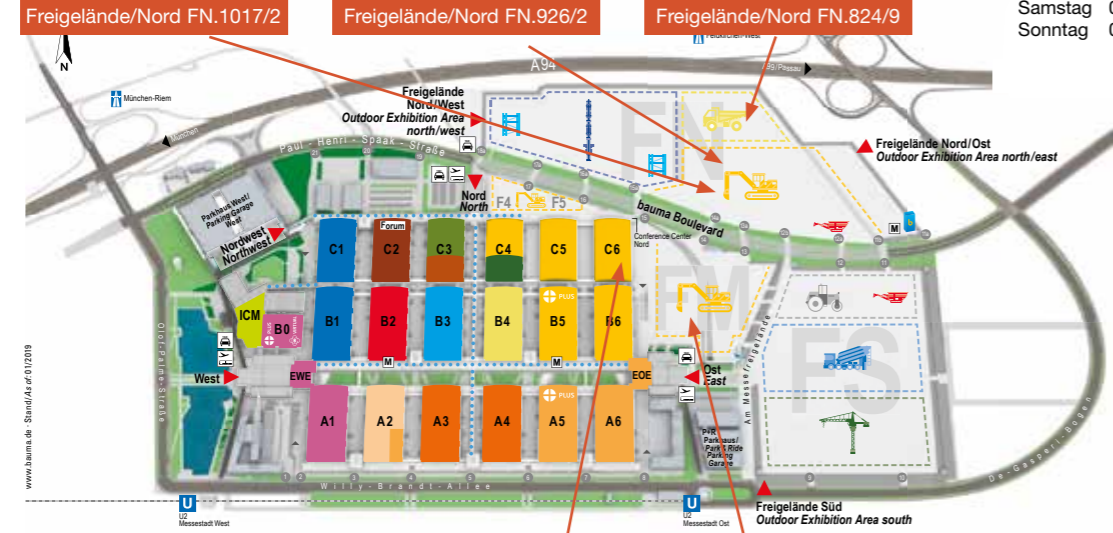

Becker

THE HEARTBEAT OF OUR INDUSTRY
Bauma
2019
8.-14. April, München

www.becker-baumaschinen.de

Öffnungszeiten:
 Mo. – Fr. 09:30 – 18:30 Uhr
 Samstag 08:30 – 18:30 Uhr
 Sonntag 09:30 – 16:30 Uhr

www.bauma.de - Stand/A4 of 01/2019

Stand: C6.212

Freigelände/Mitte FM.813/A

FREIGELÄNDE/MITTE FM.813/A
 100 Jahre – Baumaschinen und LKW-Ladekrane

HALLE C6 – STAND: C6.212
 Kompakte Radlader und moderne Verdichtungstechnik/Walzenzüge

FREIGELÄNDE/NORD FN.1017/2
 Kompakte Mobil-, Mini- und Midibagger / Radlader