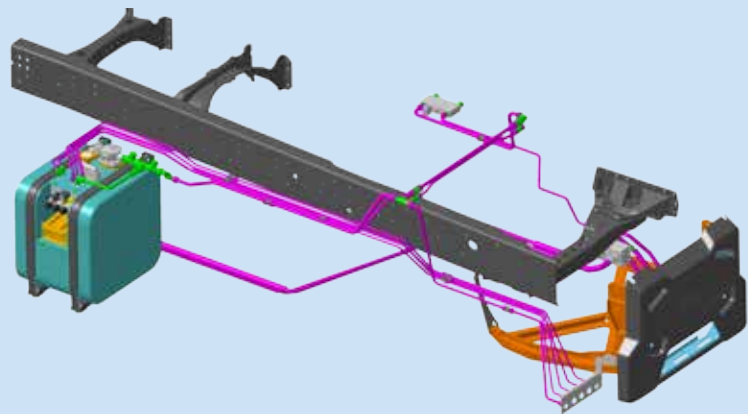

Wirtschaftlich und flexibel

Die MEILLER Zweikreis-Kommunalhydraulik

Kreis I:

Heben und Senken sowie Schwenken
z.B. eines Schneepfluges

Kreis II:

Dauerverbraucher wie z. B.
ein Salzstreuer

Mit der optionalen Sumpfschaltung werden beide Kreise zusammengefasst, um z. B. einen Kehrbesen zu betreiben.

*Passen Sie die Betriebsart je nach
eingesetztem Anbaugerät an.*

Komfortable Bedienung

Elektronisches Bedienteil

Vor Inbetriebnahme Ihrer Anbaugeräte können Sie alle erforderlichen Einstellungen bequem und im direkten Zugriff über das neue, ergonomisch gestaltete Bedienteil vornehmen. Die intuitive Menüführung ermöglicht ein schnelles, unkompliziertes Auffinden aller Einstellungen und Funktionen wie z. B. der Rückwärtsgangautomatik, die beim Einlegen des Rückwärtsgangs für eine beliebig einstellbare Zeit das Heben des Pfluges auslöst.

Zuverlässige Hydraulikanlage

Kompakt-Hydraulikmodul

Das Herzstück der Hydraulikanlage ist das praktisch und kompakt verbaute Hydraulikmodul. Es sorgt für Schutz sensibler Bauteile, Zuverlässigkeit im Betrieb und Komfort bei der Handhabung.

Optionen

- 135 Liter Öltank für Krankkipper
- Öltank in Edelstahlausführung 60/120 Liter
- Multikupplung 4-fach, Festhälfte (Fabrikat FASTER) anstelle 4 Steckkupplungen für Pfluganschlüsse
- 4 Schraub- anstelle Steckkupplungen für Pfluganschlüsse
- Befüllung mit biologisch schnell abbaubarem Hydrauliköl
- Pflugerweiterung: 2 zusätzliche hydraulische Anschlüsse und Umschalter für Klappschar
- Load Sensing-Anlage
- Summenschaltung
- Variable Positionierung des Bedienteils im Fahrerhaus
- Ölstands- und Temperaturwarnung durch Bediener individuell einstellbar
- Weitere Optionen auf Anfrage