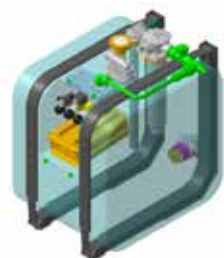

Zuverlässige Hydraulikanlage

Kompakt-Hydraulikmodul

Das Herzstück der Hydraulikanlage ist das praktisch und kompakt verbaute Hydraulikmodul. Es sorgt für Schutz sensibler Bauteile, Zuverlässigkeit im Betrieb und Komfort bei der Handhabung.

Vorteile:

- Ventile und elektronisches Leistungsteil sind geschützt im Tank integriert.
- Alle Systemteile sind wartungsfreundlich angeordnet.
- Ölstand und -temperatur werden ständig elektronisch überwacht.

Alles aus einem Tank: Mehrere Verbraucher (Kipper, Kran & Kommunalhydraulik) können aus einem MEILLER Kompakttank versorgt werden.